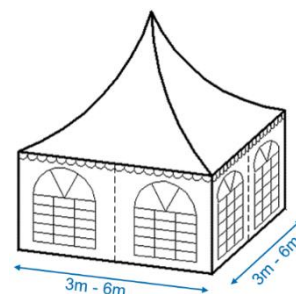

Sonderausstattung nach Maß

- Pagodenzelte von 3x3 m² - 6x6 m²
- Messezelte in verschiedenen Ausführungen und Größen
- Stromanschluss/ Wechselstrom 230 Volt oder Kraftstrom
- Wasseranschluss inkl. Bereitstellung
- Teppichboden im Pagoden- / Messezelt inkl. Verlegen und Entsorgung
- Holzterrasse vor dem Pagoden- / Messezelt